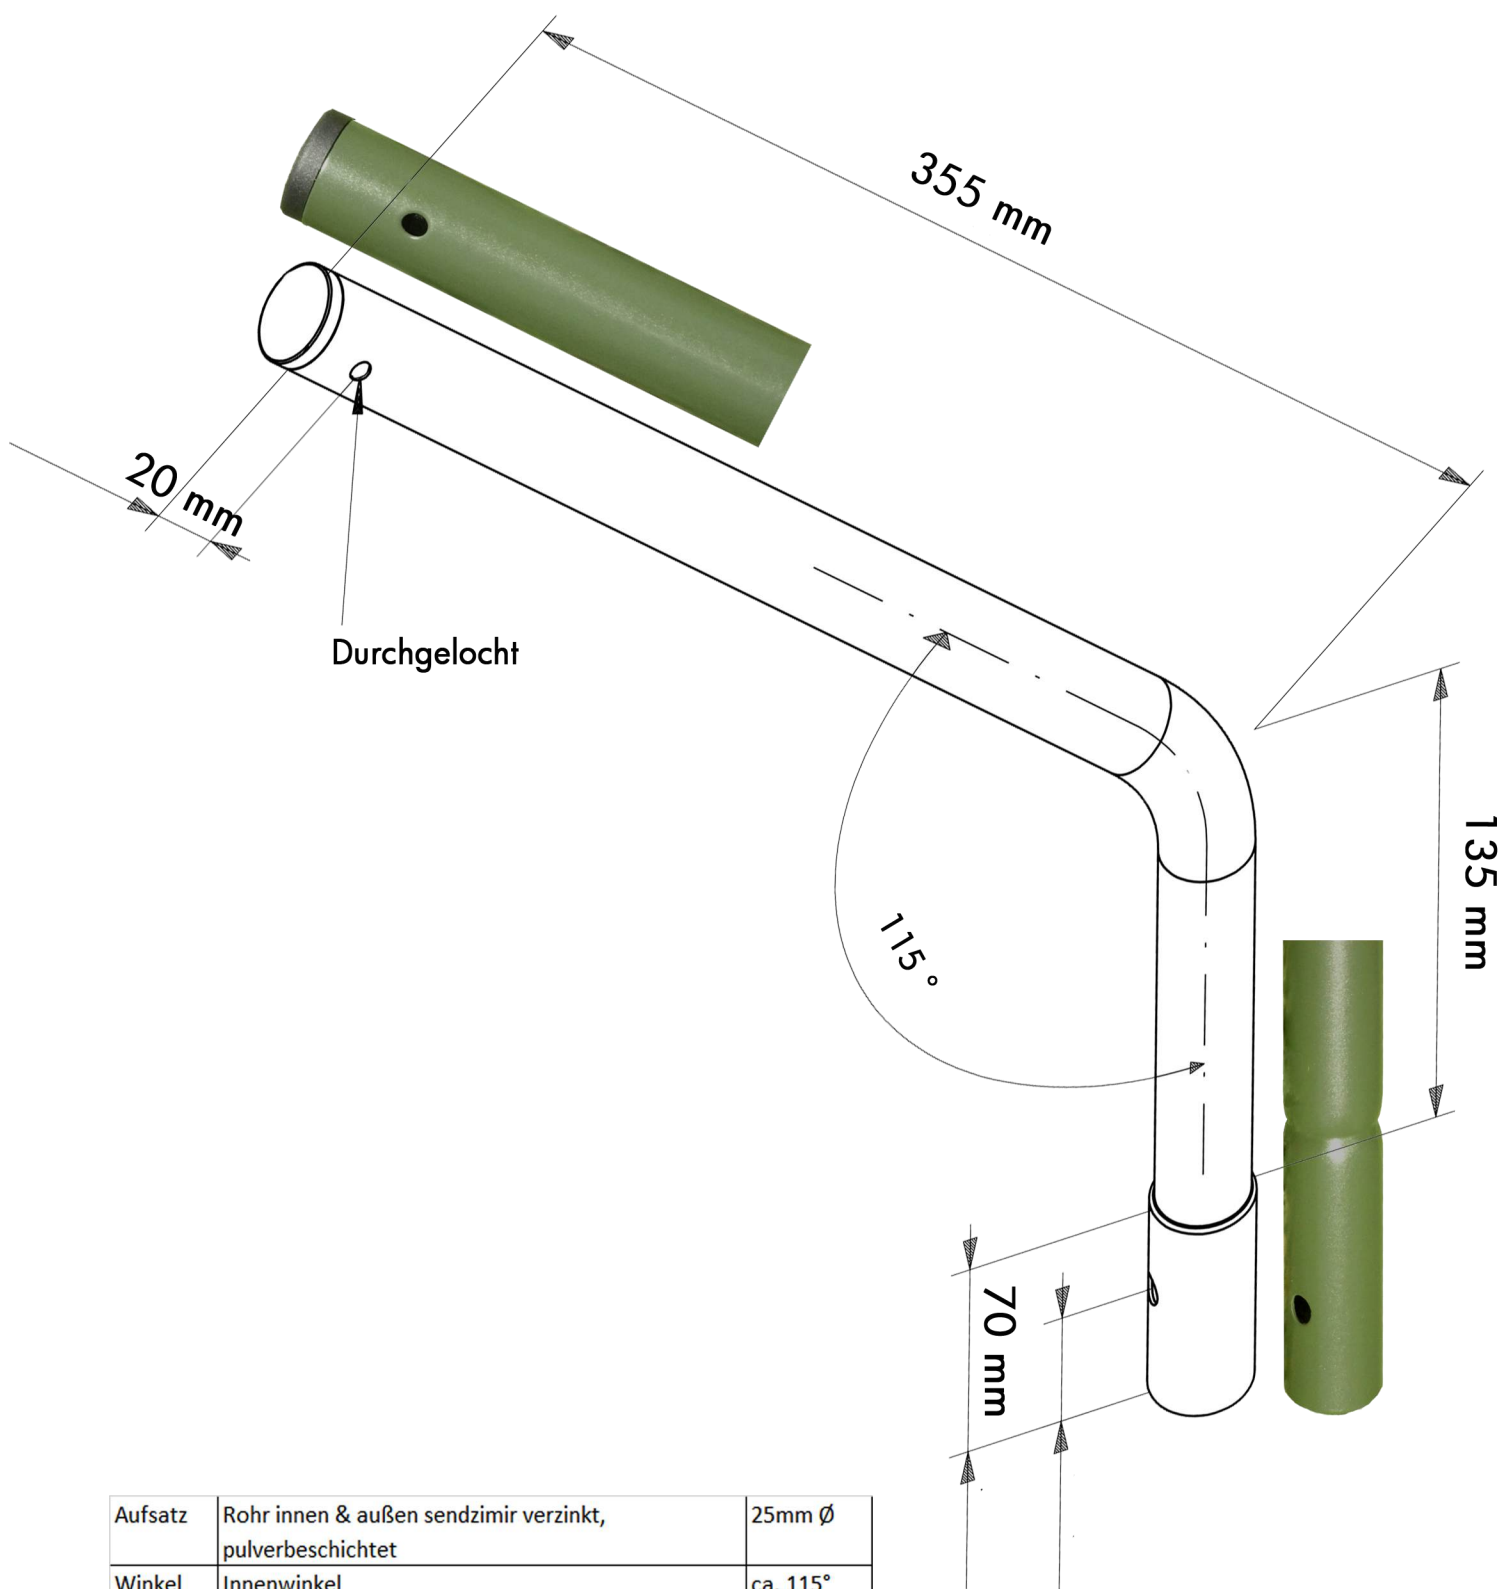

# Überkletterschutz für Gehegestangen

Aufsatz	Rohr innen & außen sendzimir verzinkt, pulverbeschichtet	25mm Ø
Winkel	Innenwinkel	ca. 115°
Loch	Für Flechtleine	ca. 5,5mm
Extra	Zusätzliche Netzhöhe bei Verwendung des Aufsatzes	ca. 50cm